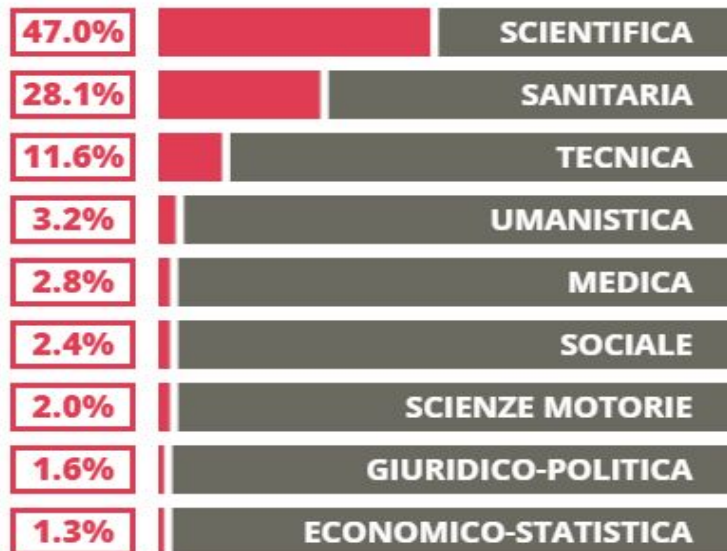

professioni paramediche e
tecnico-biologiche dopo
appositi corsi post-diploma

- Industrie di prodotti diagnostici, **alimentari**, cosmetici
- Laboratori di **produzione** con processi biotecnologici
- Laboratori di **analisi e ricerca** privati
- Settori di tutela dell'**ambiente**

I.I.S. PIETRO SCALCERLE

Via della Cave, 174 - 35136 Padova PD – Italy

tel. +39 049 720744

www.istituto-scalcerle.edu.it

DATI EDUSCOPIO

TASSI D'ISCRIZIONE E ABBANDONO

- Non si immatricolano
- Si immatricolano e non superano il I anno
- Si immatricolano e superano il I anno

PIETRO SCALCERLE

MEDIA SCUOLE DELLO STESSO INDIRIZZO NELLA REGIONE

COSA SCELGONO GLI IMMATRICOLATI?

Quali sono le aree disciplinari più gettonate dai diplomati di questa scuola?
E in quali atenei si immatricolano con maggior frequenza?