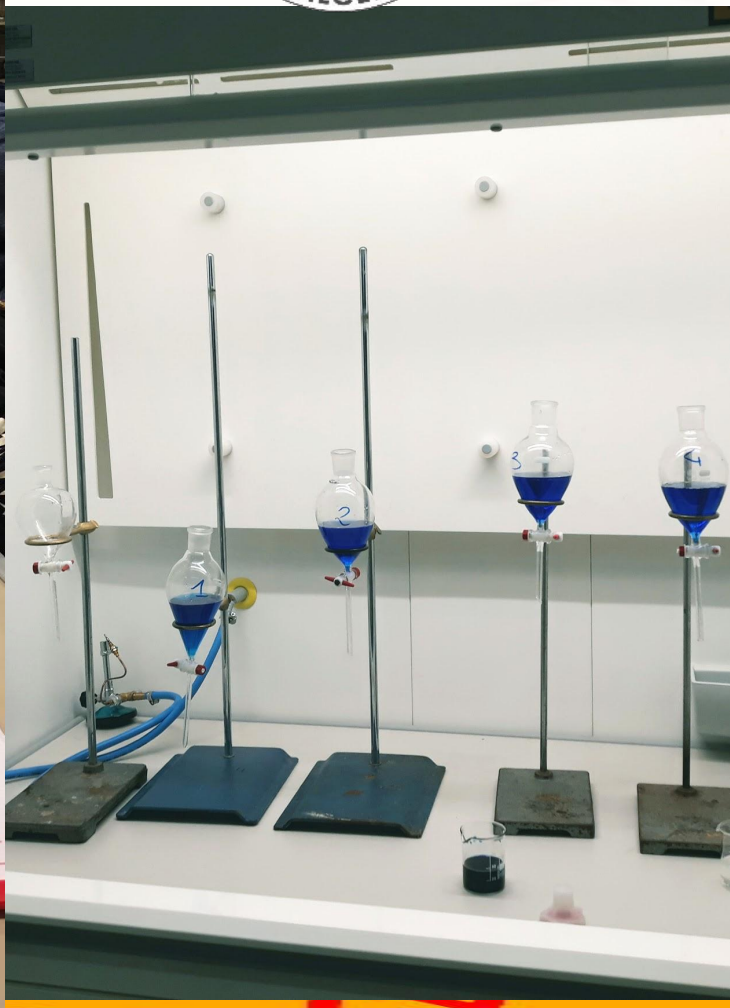

TECNICO CHIMICO

Articolazioni Ambientale e Sanitaria

I.I.S. PIETRO SCALCERLE

Via della Cave, 174 - 35136 Padova PD – Italy

tel. +39 049 720744

www.istituto-scalcerle.edu.it

Laboratorio Colture Cellulari

TECNICO CHIMICO