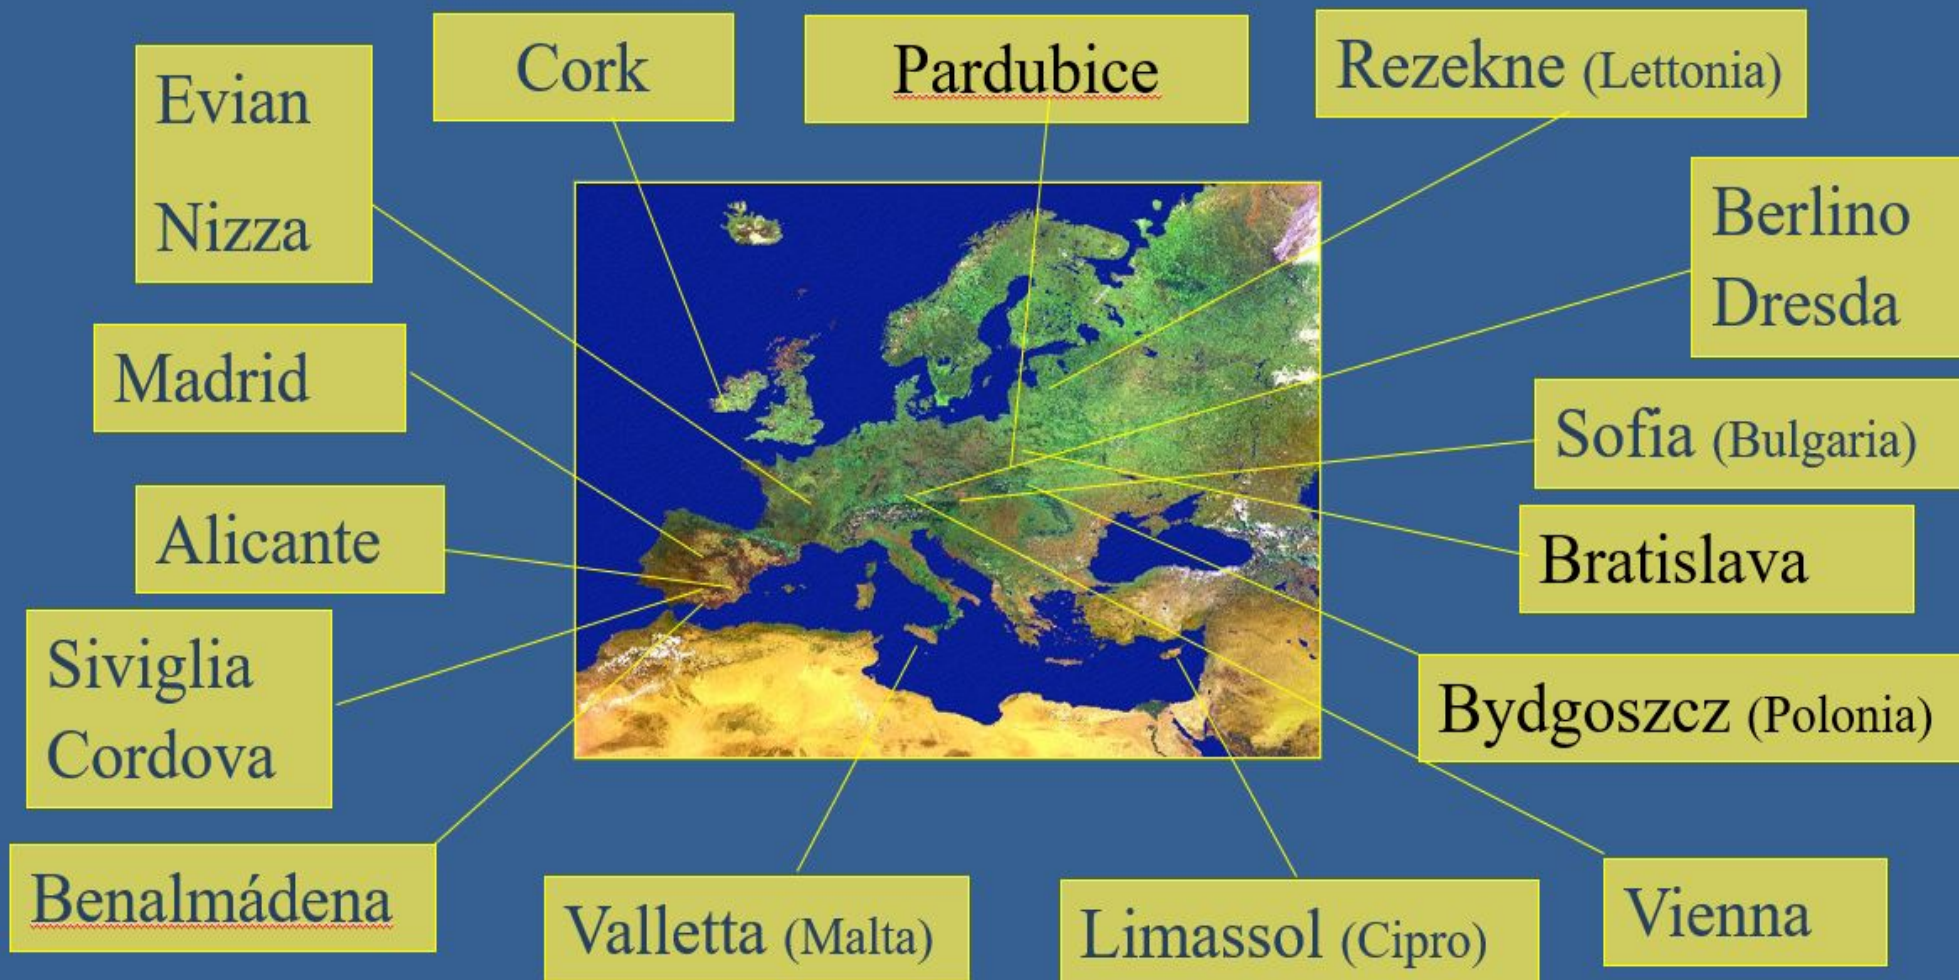

LE SEDI DEI NOSTRI PARTNER ALL' ESTERO